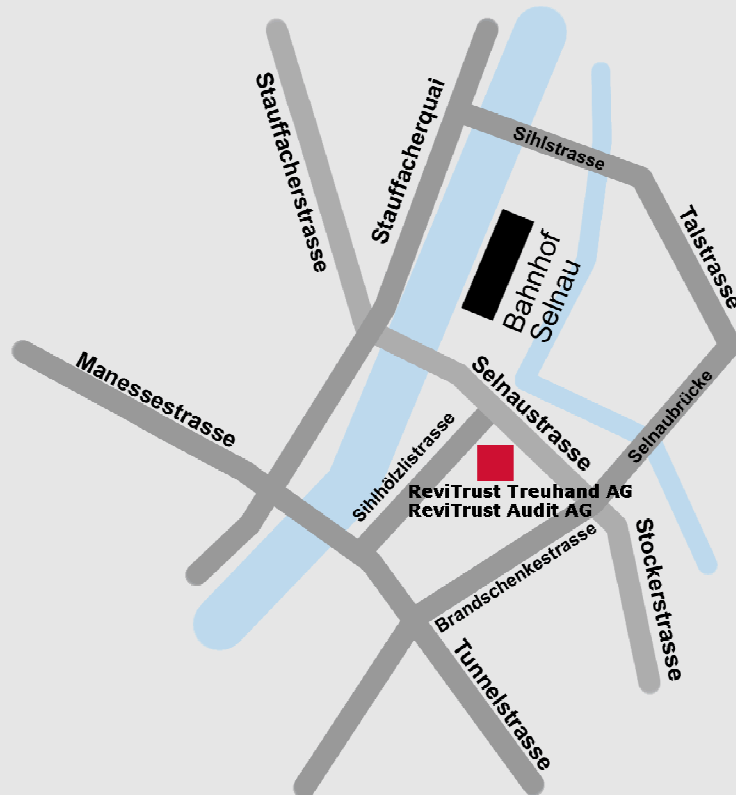

# How to find us: ReviTrust, Zürich

## Zürich

ReviTrust Treuhand AG  
ReviTrust Audit AG  
Selnaustrasse 15  
CH-8001 Zürich

T: +41 44 283 88 88  
F: +41 44 283 88 00

Die S-Bahnen S4, S10 und das Tram 8 halten unmittelbar vor dem Haus.  
Parkplätze sind in der Nähe vorhanden.